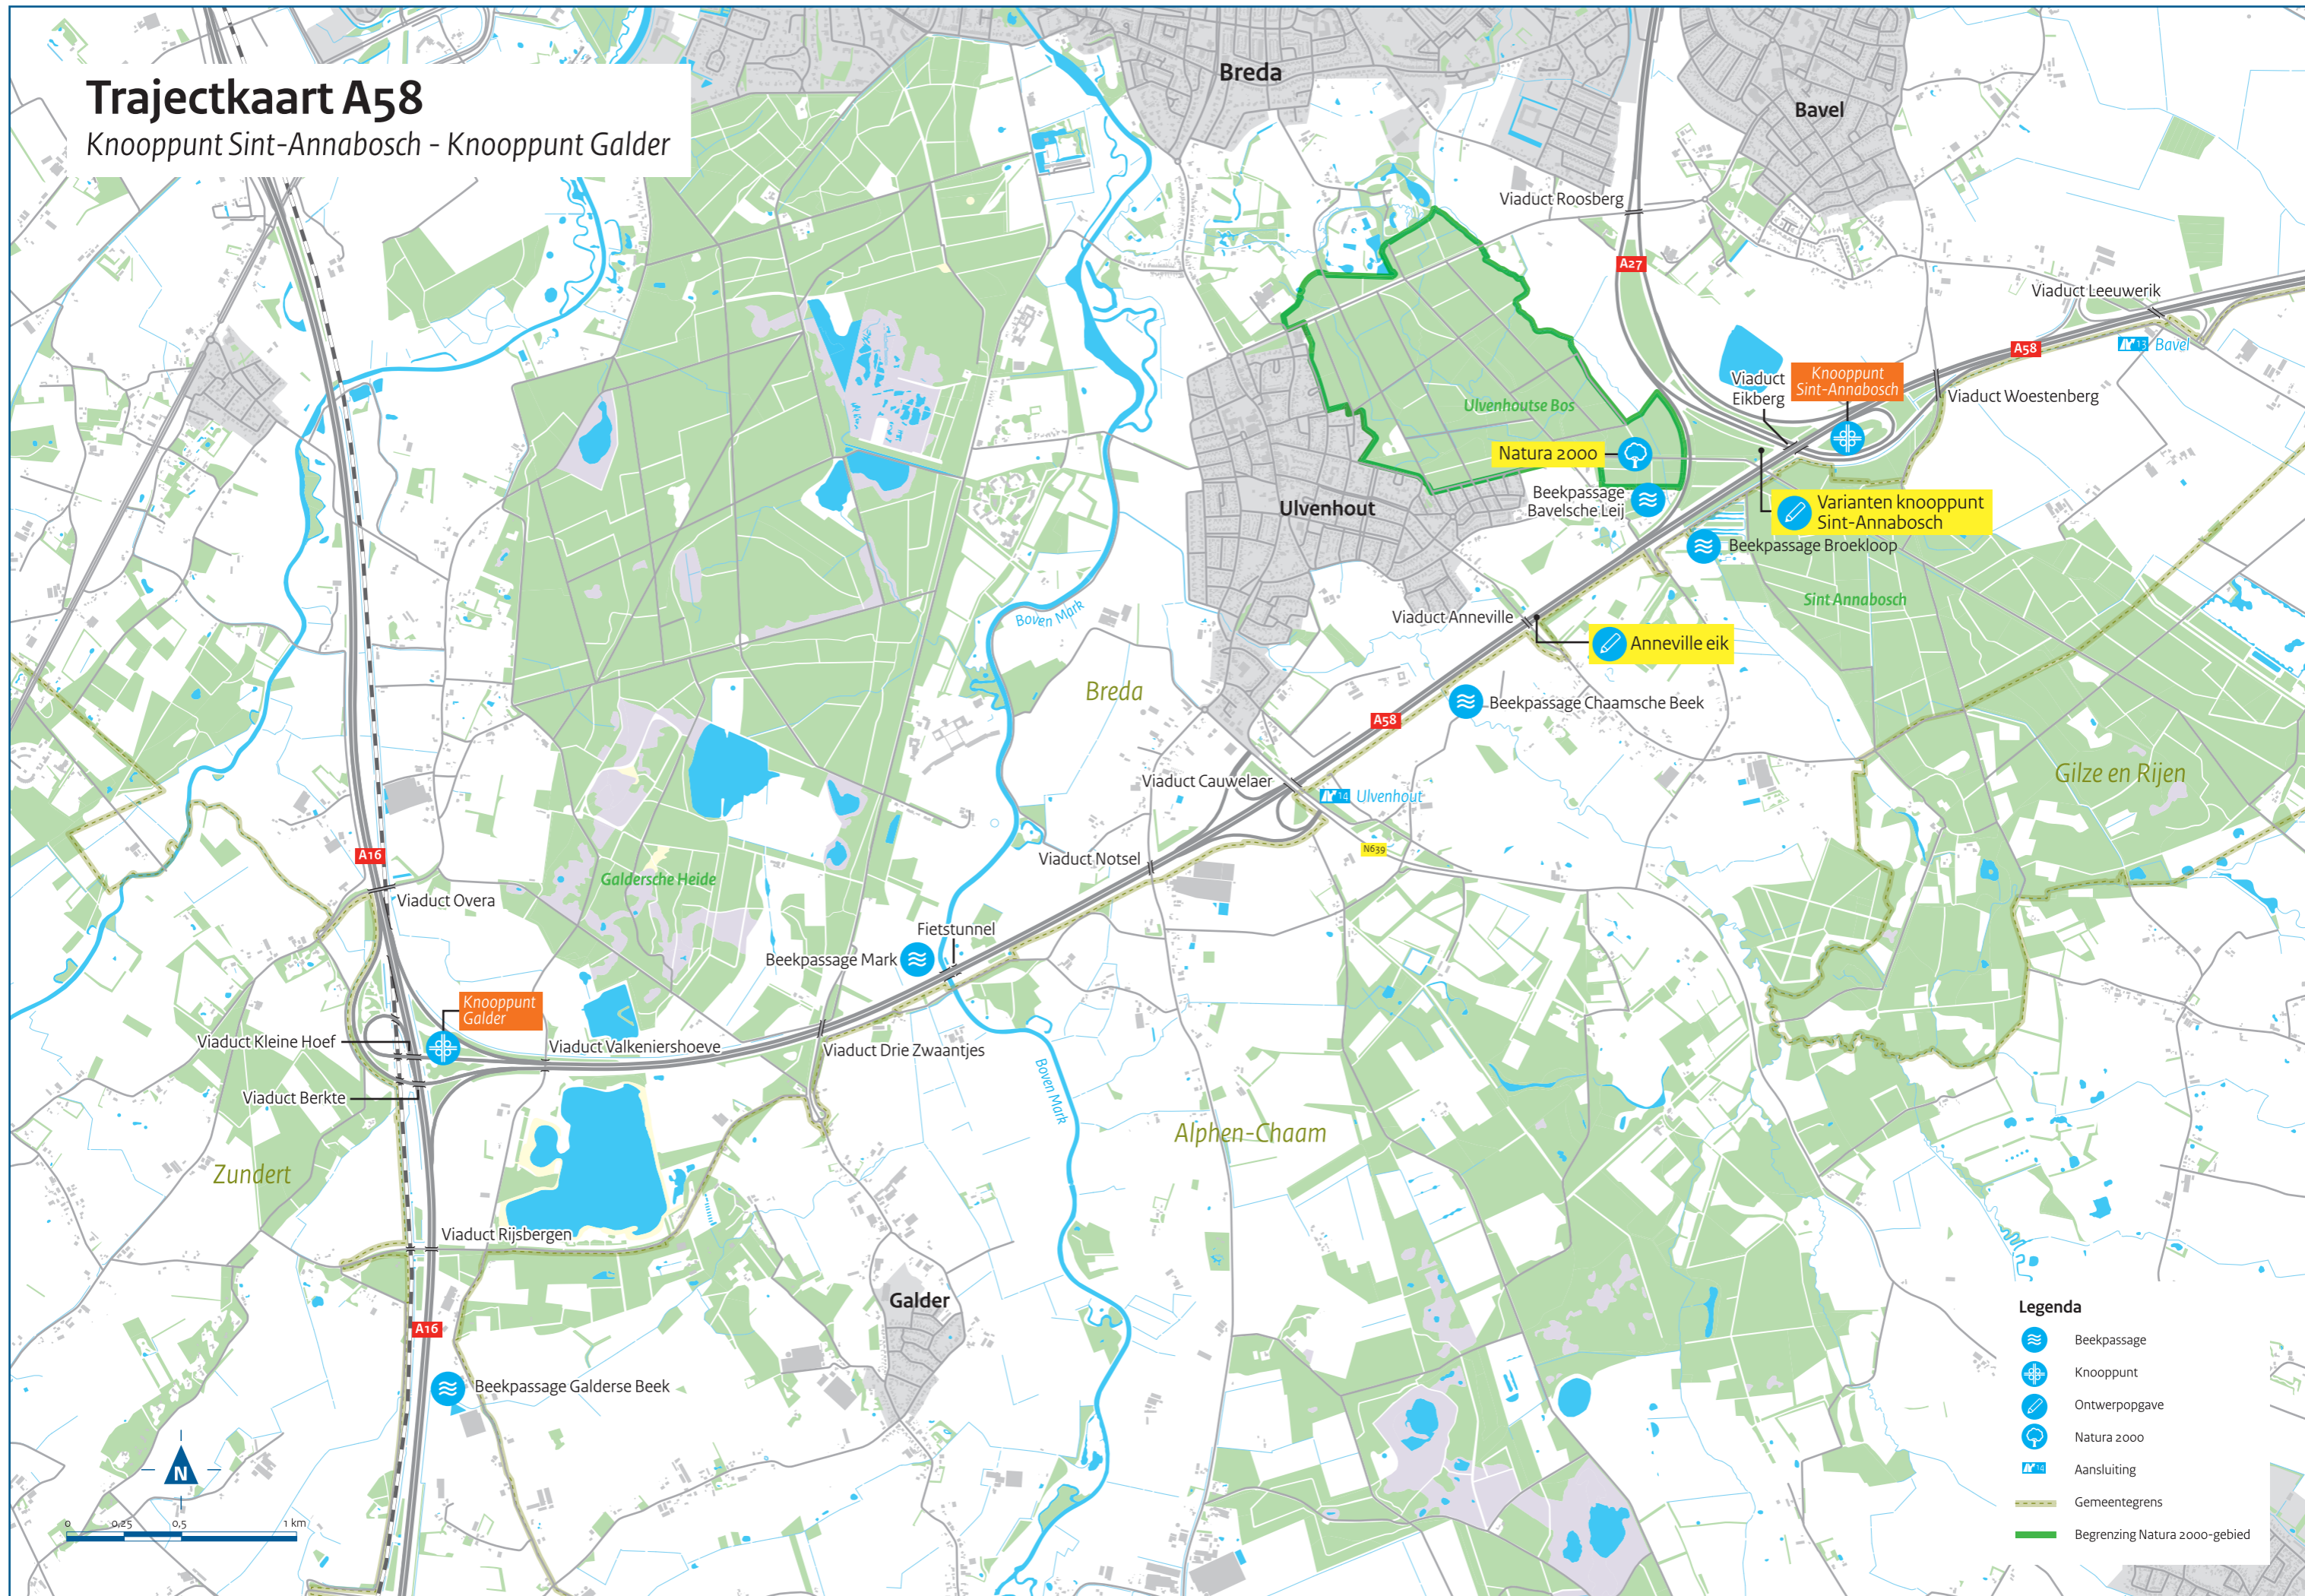

# Trajectkaart A58

Knooppunt Sint-Annabosch - Knooppunt Galder

**Legenda**

- Beekpassage
- Knooppunt
- Ontwerppogave
- Natura 2000
- Aansluiting
- Gemeentegrens
- Begrenzing Natura 2000-gebied