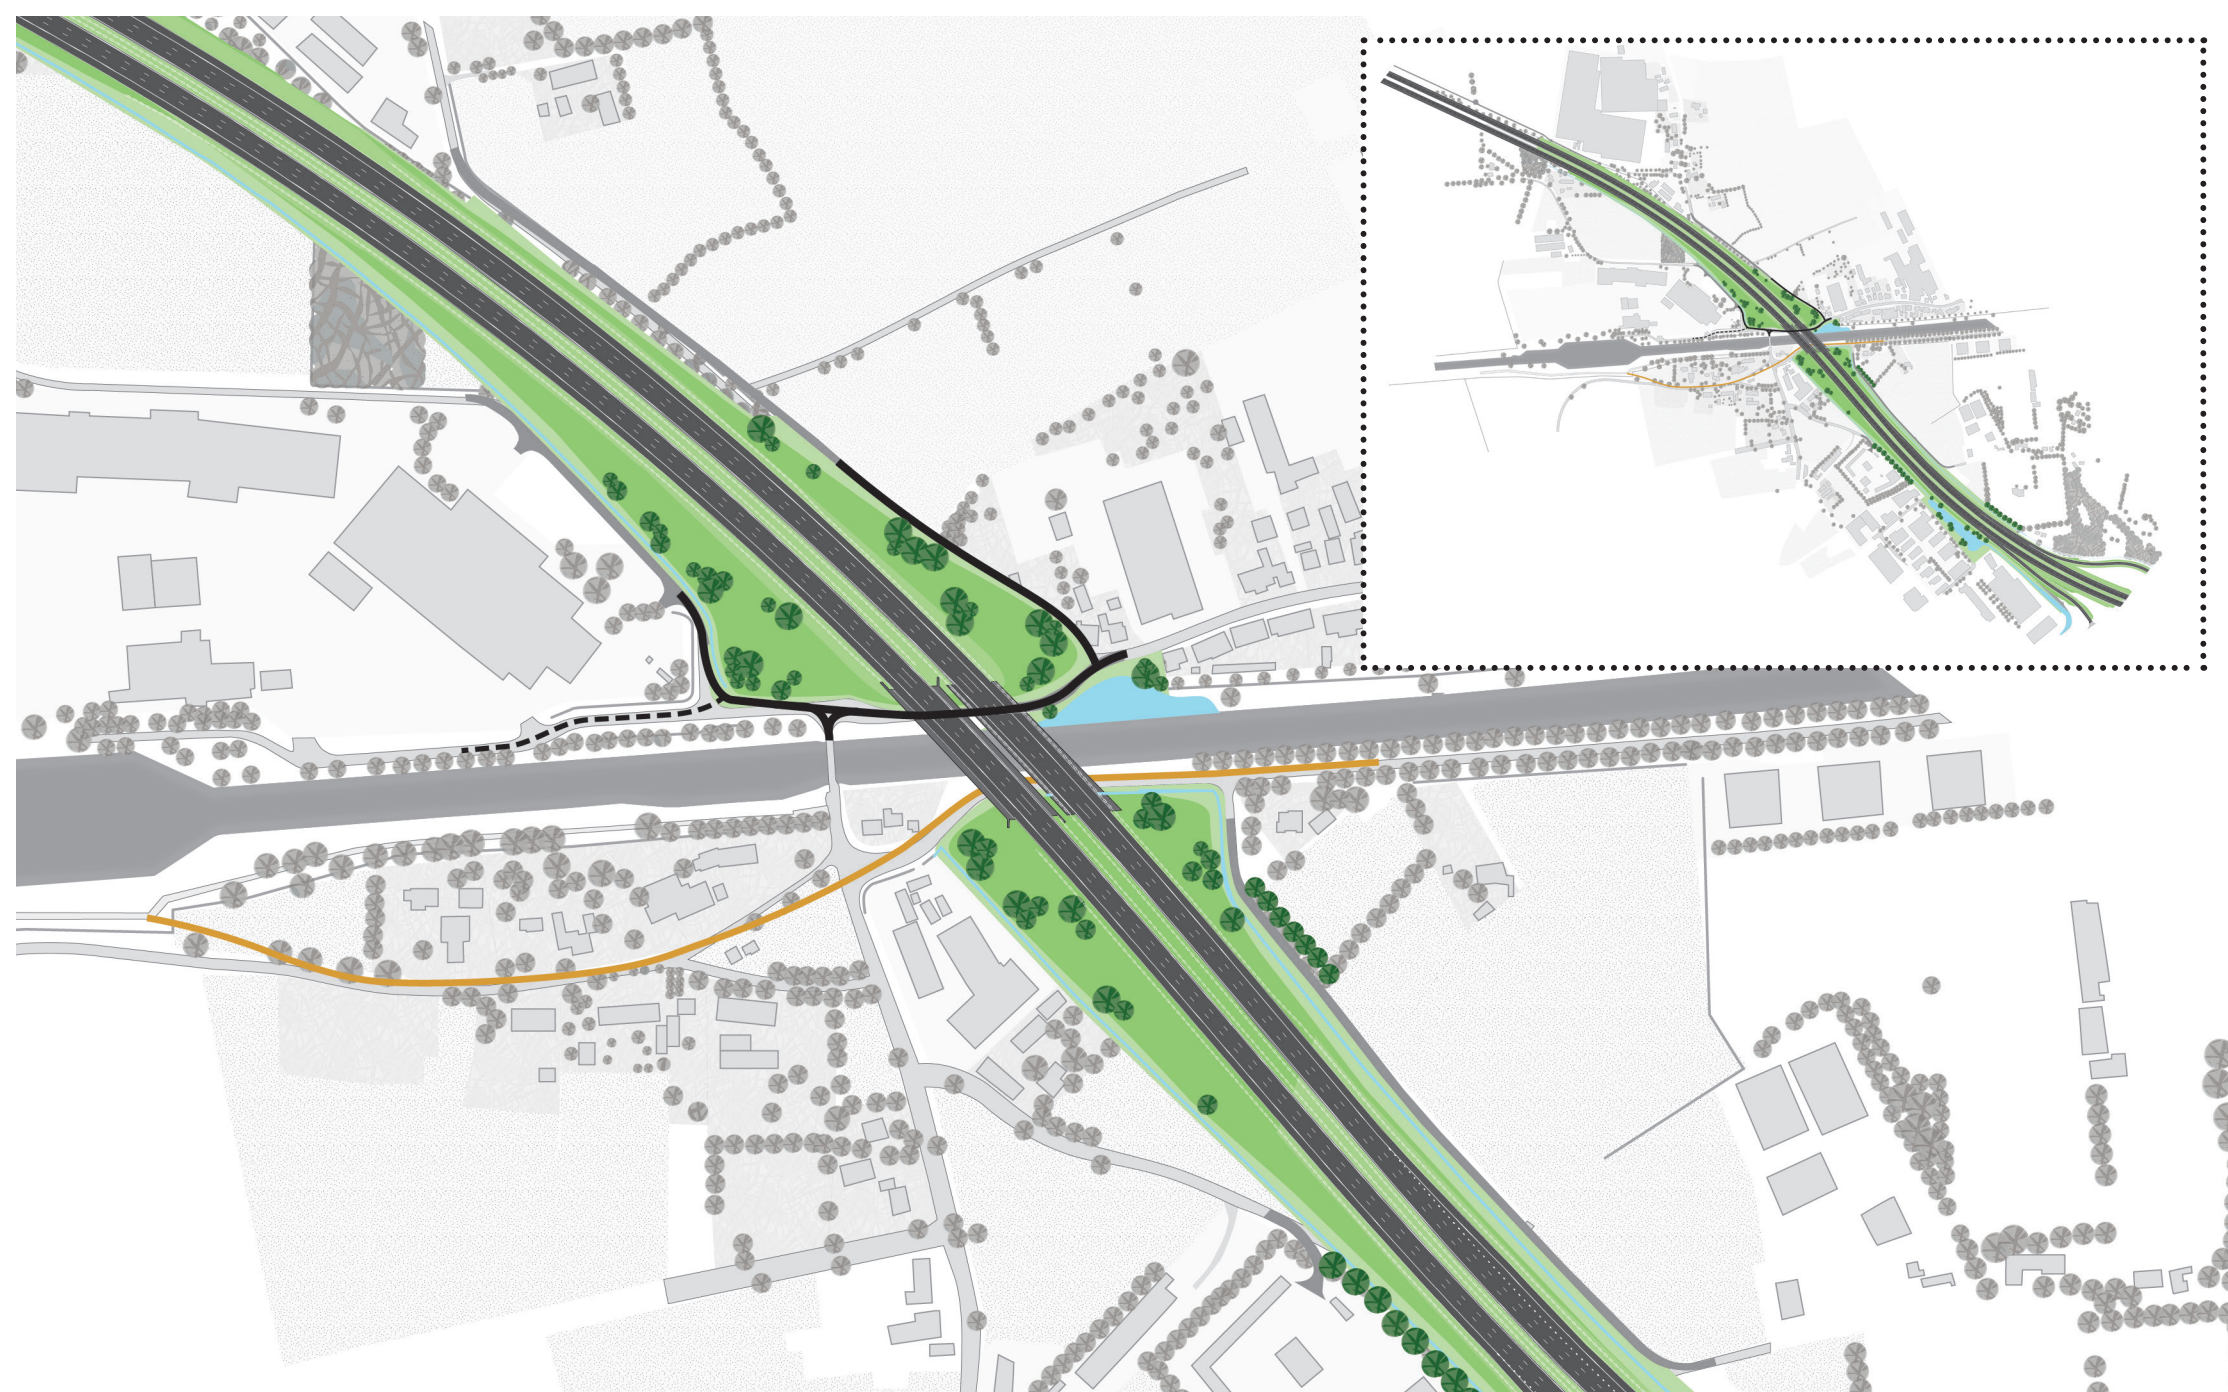

Geluidscherm buitenzijde A58 en verdiepte randweg t.h.v. 19 HMP

DOOR HET BOS

inpassing randweg noordzijde: openheid zuidzijde vs bosrand noordzijde

Voorgeschreven principe voor geluidswerend grondlichaam: hoek a + b is kleiner of gelijk aan 70gr.

BRUG OVER HET KANAAL

oplossen knelpunten noord en zuid, benutten kansen

INSPIRERENDE BEELDEN
groene inpassing, lichte onderdoorgang

VARIANT ZUID

ruimte voor groene landhoofden beperkt, nauwelijks ingrepen aan noordzijde

VARIANT NOORD

meer ruimte voor groen, beperkte ingrepen zuidzijde, mogelijk geluidsscherm op brug

VARIANT NOORD MAXIMAAL
ook aan zuidzijde flinke ingrepen

IMPRESSIE FRONT BEDRIJVENTERREIN DE SCHEPER
variant noordzijde

IMPRESSIE TALUD NAAR BRUG
variant noordzijde

IMPRESSIE ZICHT OP DE BRUG - laag, groen scherm
variant noordzijde

IMPRESSIE ZICHT OP DE BRUG - hoog, transparant scherm
variant noordzijde