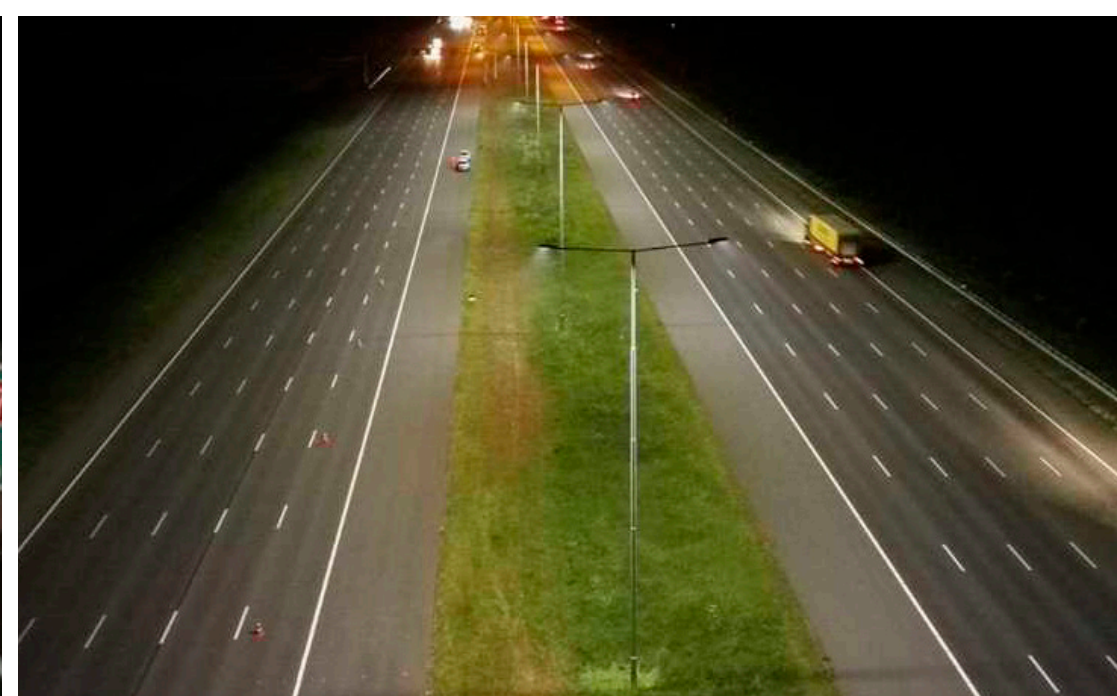

INPASSINGSVISIE OIRSCHOT

INNOVA58

februari 2017 | team oirschot

Concept visie

WEG DOOR HET BRABANTSE LAND
versterken van landschappelijke karakter

DIVERSITEIT LANGS SNELWEG

continuïteit dwarsverbanden, herkenbare deelgebieden

MONUMENT IN HET GROEN
beleving vanaf de weg en naar de weg toe

BAKENS IN HET LANDSCHAP

Team Oirschot: eerst milieueffecten dan zicht!!!

BENOEMEN ZICHTEN
presentatie Oirschot aan A58

PROFITEREN VAN INNOVATIES
invloed op het beeld

AANSLUITEN OP ONTWIKKELINGEN

verbreding biedt mogelijkheden: ruimtelijk én innovatief

Verbreding A58 Oirschot t.h.v. 19 HMP

Geluidscherm tussen randweg en A58 t.h.v. 19 HMP

Geluidscherm buitenzijde A58 en randweg t.h.v. 19 HMP

Geluidscherm buitenzijde A58 en verdiepte randweg t.h.v. 19 HMP

DOOR HET BOS

inpassing randweg noordzijde: openheid zuidzijde vs bosrand noordzijde

Voorgeschreven principe voor geluidswerend grondlichaam: hoek a + b is kleiner of gelijk aan 70gr.