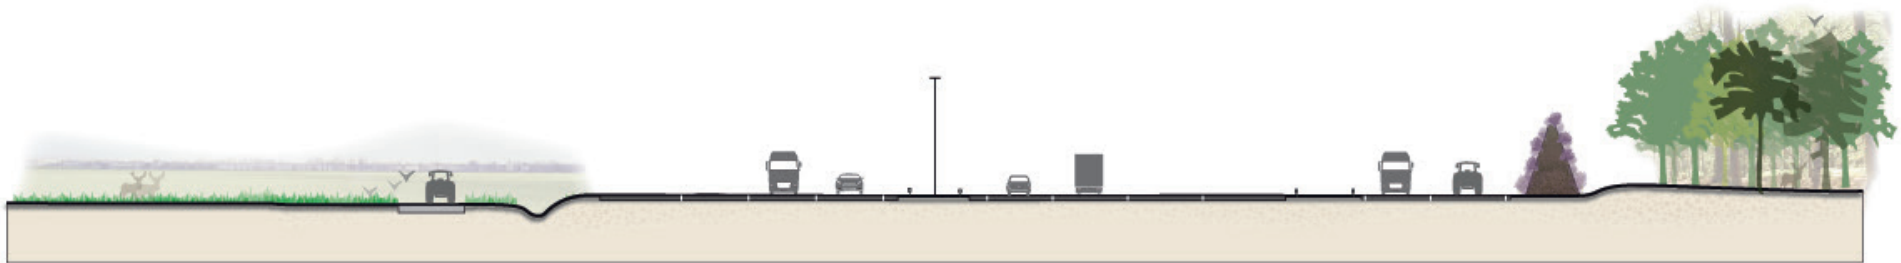

AANSLUITEN OP ONTWIKKELINGEN

verbreding biedt mogelijkheden: ruimtelijk én innovatief

Verbreding A58 Oirschot t.h.v. 19 HMP

Geluidscherm tussen randweg en A58 t.h.v. 19 HMP

Geluidscherm buitenzijde A58 en randweg t.h.v. 19 HMP

Geluidscherm buitenzijde A58 en verdiepte randweg t.h.v. 19 HMP

DOOR HET BOS

inpassing randweg noordzijde: openheid zuidzijde vs bosrand noordzijde

Voorgeschreven principe voor geluidswerend grondlichaam: hoek a + b is kleiner of gelijk aan 70gr.

BRUG OVER HET KANAAL

oplossen knelpunten noord en zuid, benutten kansen

INSPIRERENDE BEELDEN
groene inpassing, lichte onderdoorgang

VARIANT ZUID

ruimte voor groene landhoofden beperkt, nauwelijks ingrepen aan noordzijde