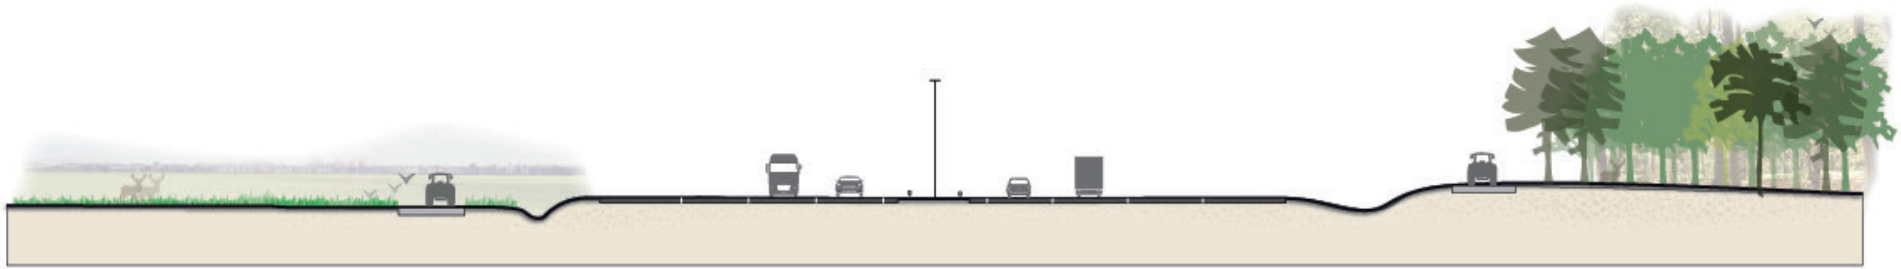

MONUMENT IN HET GROEN
beleving vanaf de weg en naar de weg toe

BAKENS IN HET LANDSCHAP

Team Oirschot: eerst milieueffecten dan zicht!!!

BENOEMEN ZICHTEN
presentatie Oirschot aan A58

PROFITEREN VAN INNOVATIES
invloed op het beeld

AANSLUITEN OP ONTWIKKELINGEN

verbreding biedt mogelijkheden: ruimtelijk én innovatief

Verbreding A58 Oirschot t.h.v. 19 HMP

Geluidscherm tussen randweg en A58 t.h.v. 19 HMP

Geluidscherm buitenzijde A58 en randweg t.h.v. 19 HMP

Geluidscherm buitenzijde A58 en verdiepte randweg t.h.v. 19 HMP

DOOR HET BOS

inpassing randweg noordzijde: openheid zuidzijde vs bosrand noordzijde

Voorgeschreven principe voor geluidswerend grondlichaam: hoek a + b is kleiner of gelijk aan 70gr.

BRUG OVER HET KANAAL

oplossen knelpunten noord en zuid, benutten kansen

INSPIRERENDE BEELDEN
groene inpassing, lichte onderdoorgang

VARIANT ZUID

ruimte voor groene landhoofden beperkt, nauwelijks ingrepen aan noordzijde