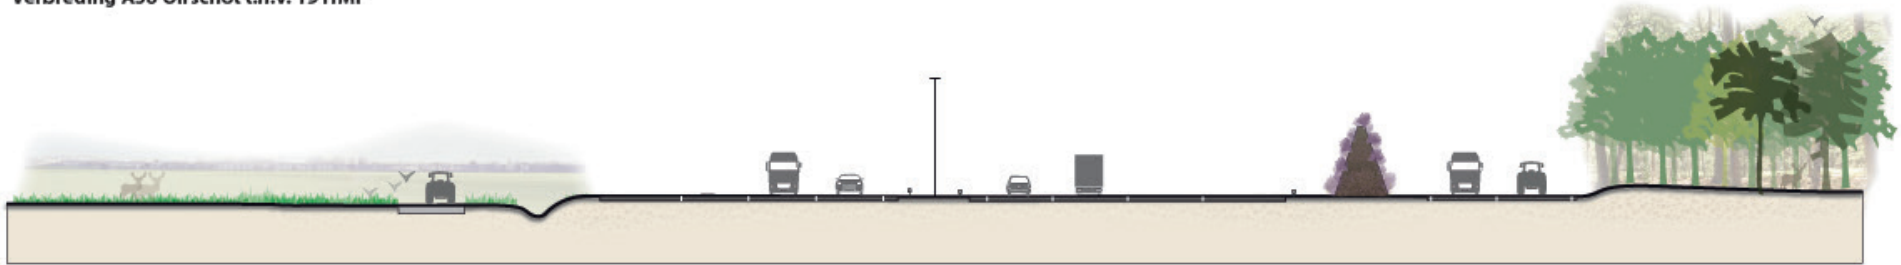

MONUMENT IN HET GROEN
beleving vanaf de weg en naar de weg toe

BAKENS IN HET LANDSCHAP

Team Oirschot: eerst milieueffecten dan zicht!!!

BENOEMEN ZICHTEN
presentatie Oirschot aan A58

PROFITEREN VAN INNOVATIES
invloed op het beeld

AANSLUITEN OP ONTWIKKELINGEN

verbreding biedt mogelijkheden: ruimtelijk én innovatief

Verbreding A58 Oirschot t.h.v. 19 HMP

Geluidscherm tussen randweg en A58 t.h.v. 19 HMP

Geluidscherm buitenzijde A58 en randweg t.h.v. 19 HMP

Geluidscherm buitenzijde A58 en verdiepte randweg t.h.v. 19 HMP

DOOR HET BOS

inpassing randweg noordzijde: openheid zuidzijde vs bosrand noordzijde

Voorgeschreven principe voor geluidswerend grondlichaam: hoek a + b is kleiner of gelijk aan 70gr.