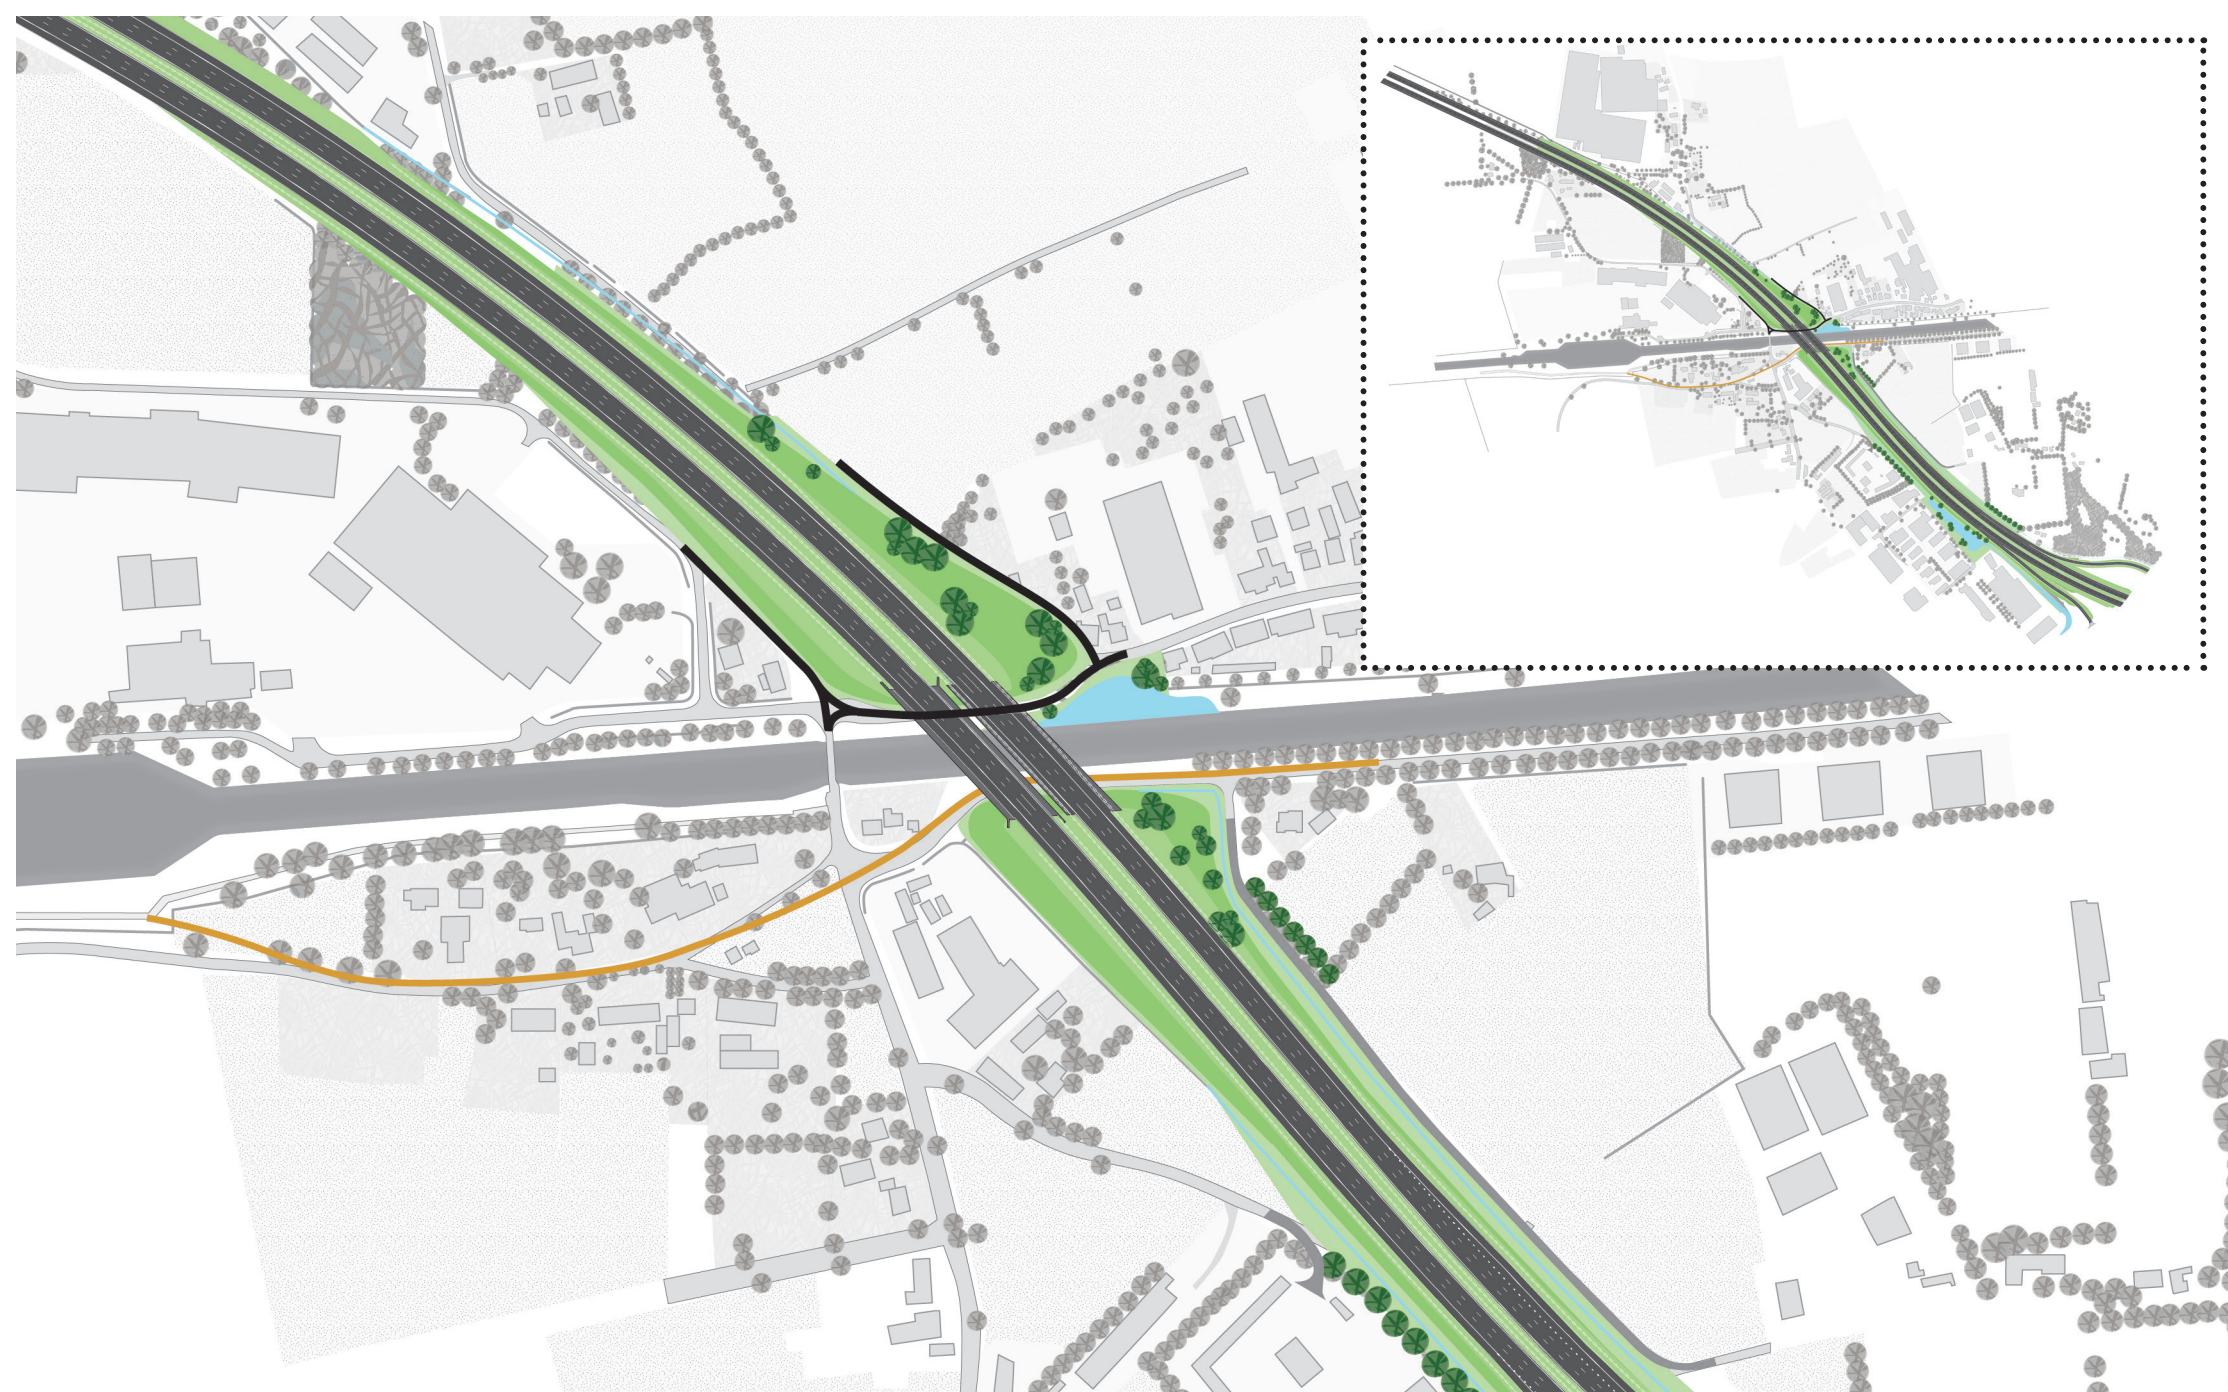

Geluidscherm buitenzijde A58 en verdiepte randweg t.h.v. 19 HMP

DOOR HET BOS

inpassing randweg noordzijde: openheid zuidzijde vs bosrand noordzijde

Voorgeschreven principe voor geluidswerend grondlichaam: hoek a + b is kleiner of gelijk aan 70gr.

BRUG OVER HET KANAAL

oplossen knelpunten noord en zuid, benutten kansen

INSPIRERENDE BEELDEN
groene inpassing, lichte onderdoorgang

VARIANT ZUID

ruimte voor groene landhoofden beperkt, nauwelijks ingrepen aan noordzijde

VARIANT NOORD

meer ruimte voor groen, beperkte ingrepen zuidzijde, mogelijk geluidsscherm op brug

VARIANT NOORD MAXIMAAL
ook aan zuidzijde flinke ingrepen

IMPRESSIE FRONT BEDRIJVENTERREIN DE SCHEPER
variant noordzijde

IMPRESSIE TALUD NAAR BRUG
variant noordzijde

IMPRESSIE ZICHT OP DE BRUG - laag, groen scherm
variant noordzijde

IMPRESSIE ZICHT OP DE BRUG - hoog, transparant scherm
variant noordzijde