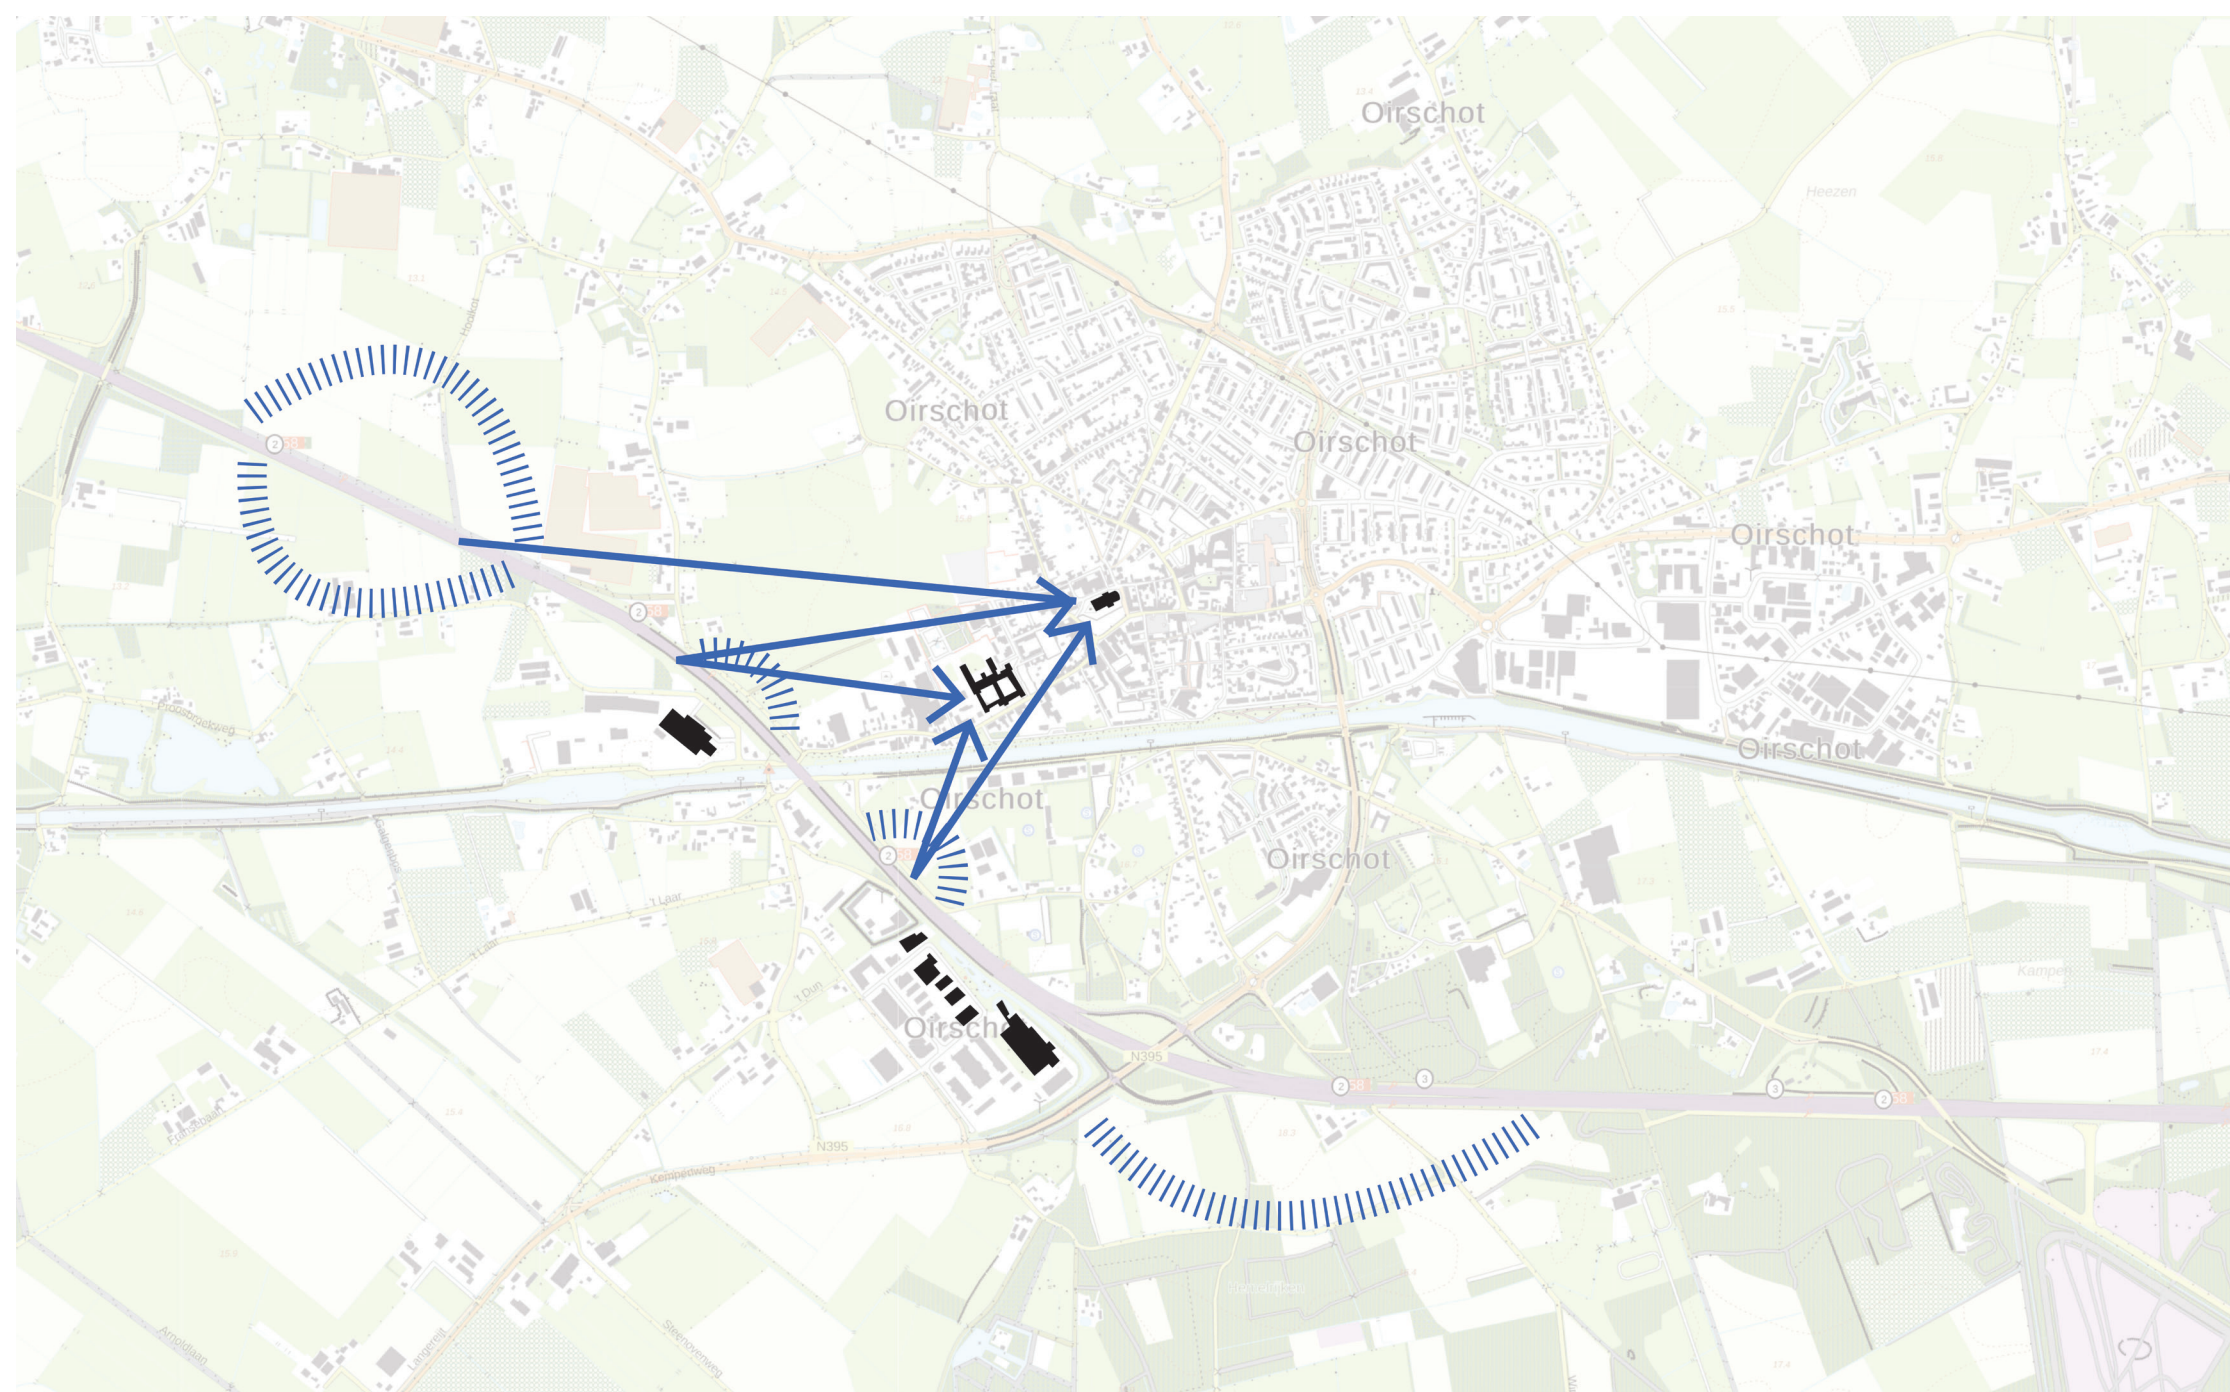

BENOEMEN ZICHTEN
presentatie Oirschot aan A58