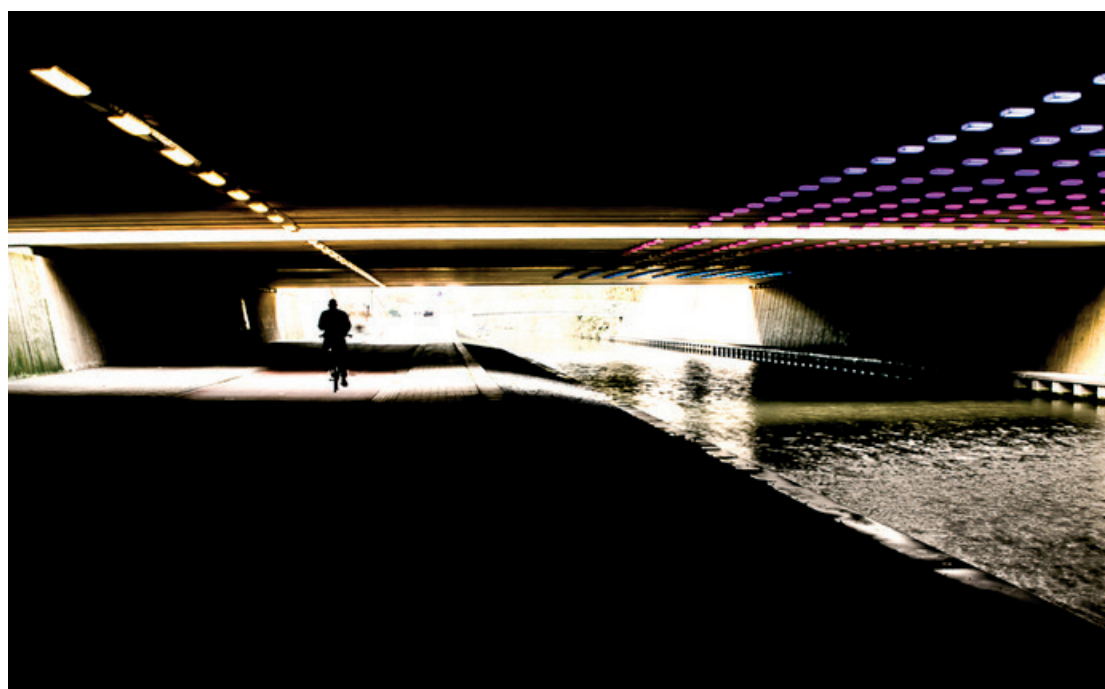

Geluidscherm buitenzijde A58 en verdiepte randweg t.h.v. 19 HMP

DOOR HET BOS

inpassing randweg noordzijde: openheid zuidzijde vs bosrand noordzijde

Voorgeschreven principe voor geluidswerend grondlichaam: hoek a + b is kleiner of gelijk aan 70gr.

INSPIRATIE A2 HOOGGELEGEN
steile, gewapende grondtaluds met schraal grasland

IMPRESSIE DOOR HET BOS
verticale heide als geluidswal

• variant noord

• variant zuid

IMPACT VARIANTEN NOORD EN ZUID
zowel bebouwing als groen moet wijken

BRUG OVER HET KANAAL

oplossen knelpunten noord en zuid, benutten kansen

INSPIRERENDE BEELDEN
groene inpassing, lichte onderdoorgang

VARIANT ZUID

ruimte voor groene landhoofden beperkt, nauwelijks ingrepen aan noordzijde