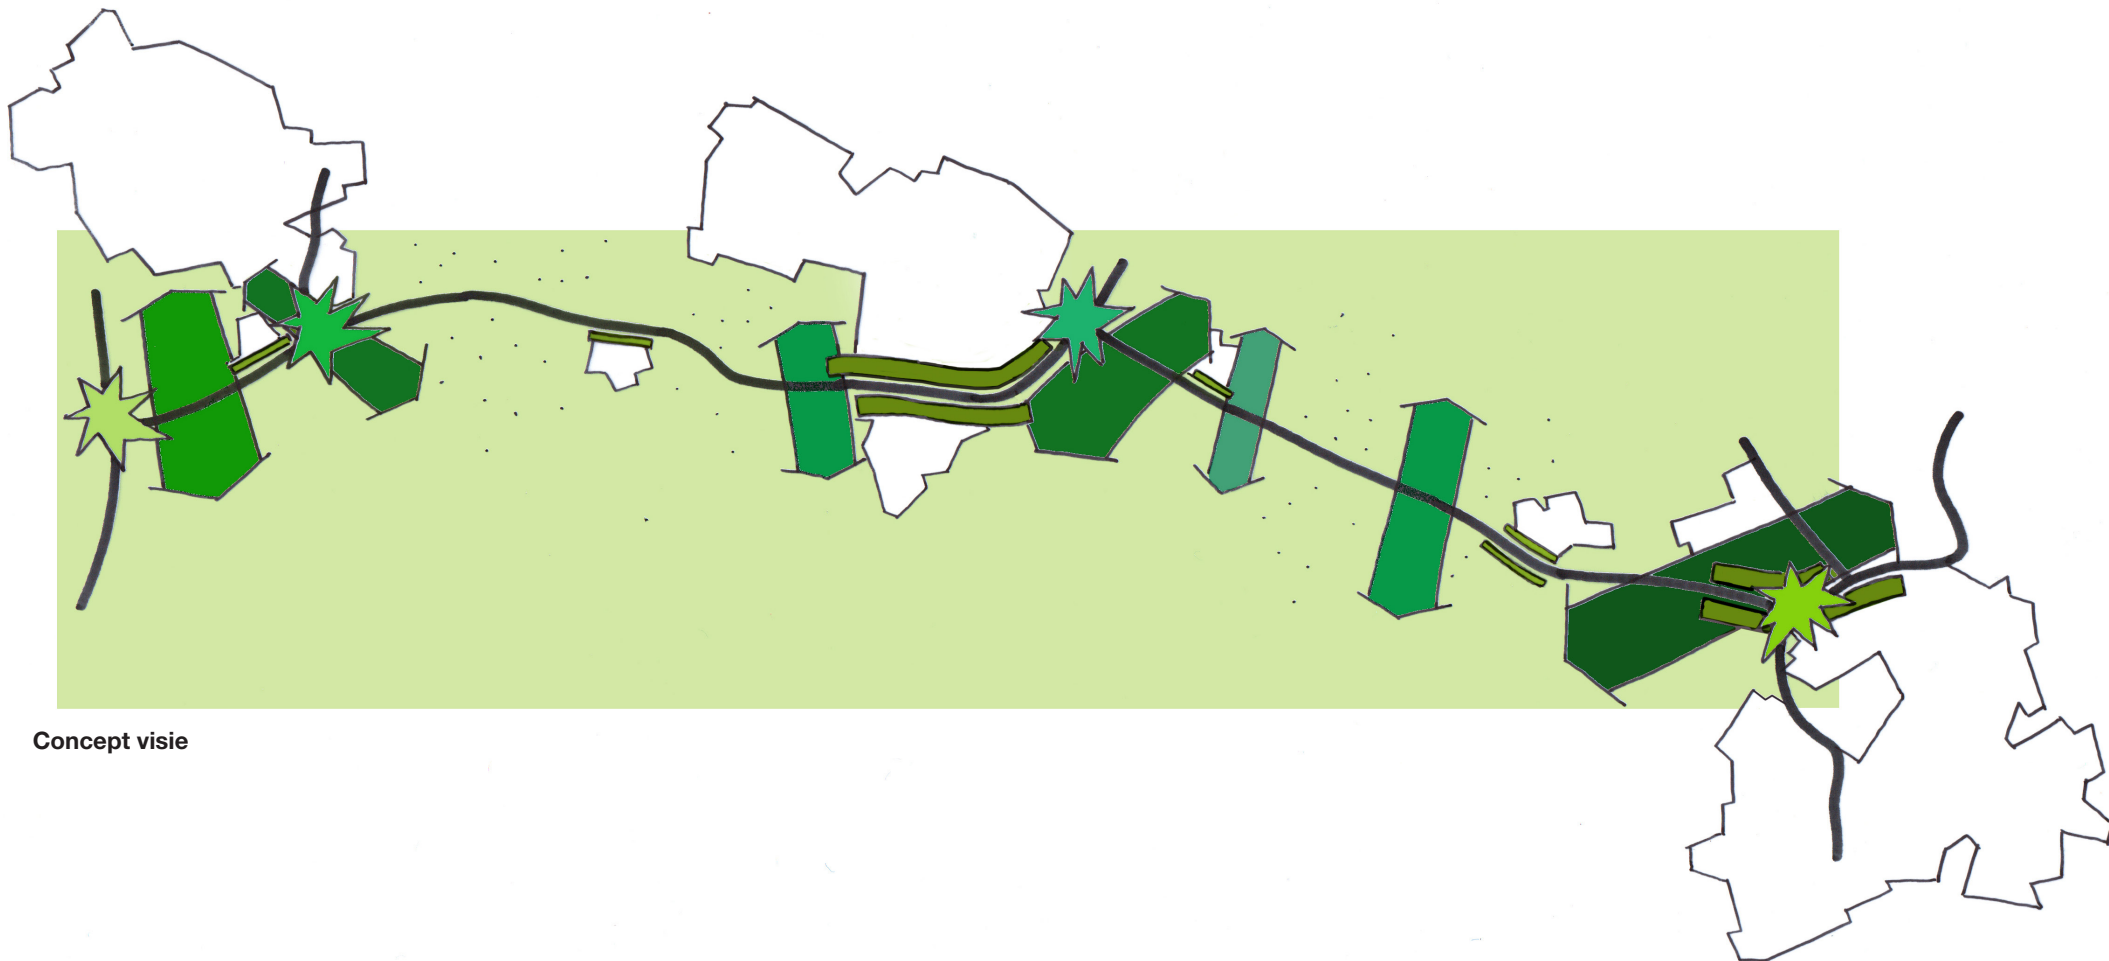

INPASSINGSVISIE OIRSCHOT

INNOVA58

februari 2017 | team oirschot

Concept visie

WEG DOOR HET BRABANTSE LAND
versterken van landschappelijke karakter

DIVERSITEIT LANGS SNELWEG

continuïteit dwarsverbanden, herkenbare deelgebieden

AANSLUITEN OP ONTWIKKELINGEN

verbreding biedt mogelijkheden: ruimtelijk én innovatief

Verbreding A58 Oirschot t.h.v. 19 HMP

Geluidscherm tussen randweg en A58 t.h.v. 19 HMP

Geluidscherm buitenzijde A58 en randweg t.h.v. 19 HMP

Geluidscherm buitenzijde A58 en verdiepte randweg t.h.v. 19 HMP

DOOR HET BOS

inpassing randweg noordzijde: openheid zuidzijde vs bosrand noordzijde

Voorgeschreven principe voor geluidswerend grondlichaam: hoek a + b is kleiner of gelijk aan 70gr.

BRUG OVER HET KANAAL

oplossen knelpunten noord en zuid, benutten kansen

INSPIRERENDE BEELDEN
groene inpassing, lichte onderdoorgang

VARIANT ZUID

ruimte voor groene landhoofden beperkt, nauwelijks ingrepen aan noordzijde