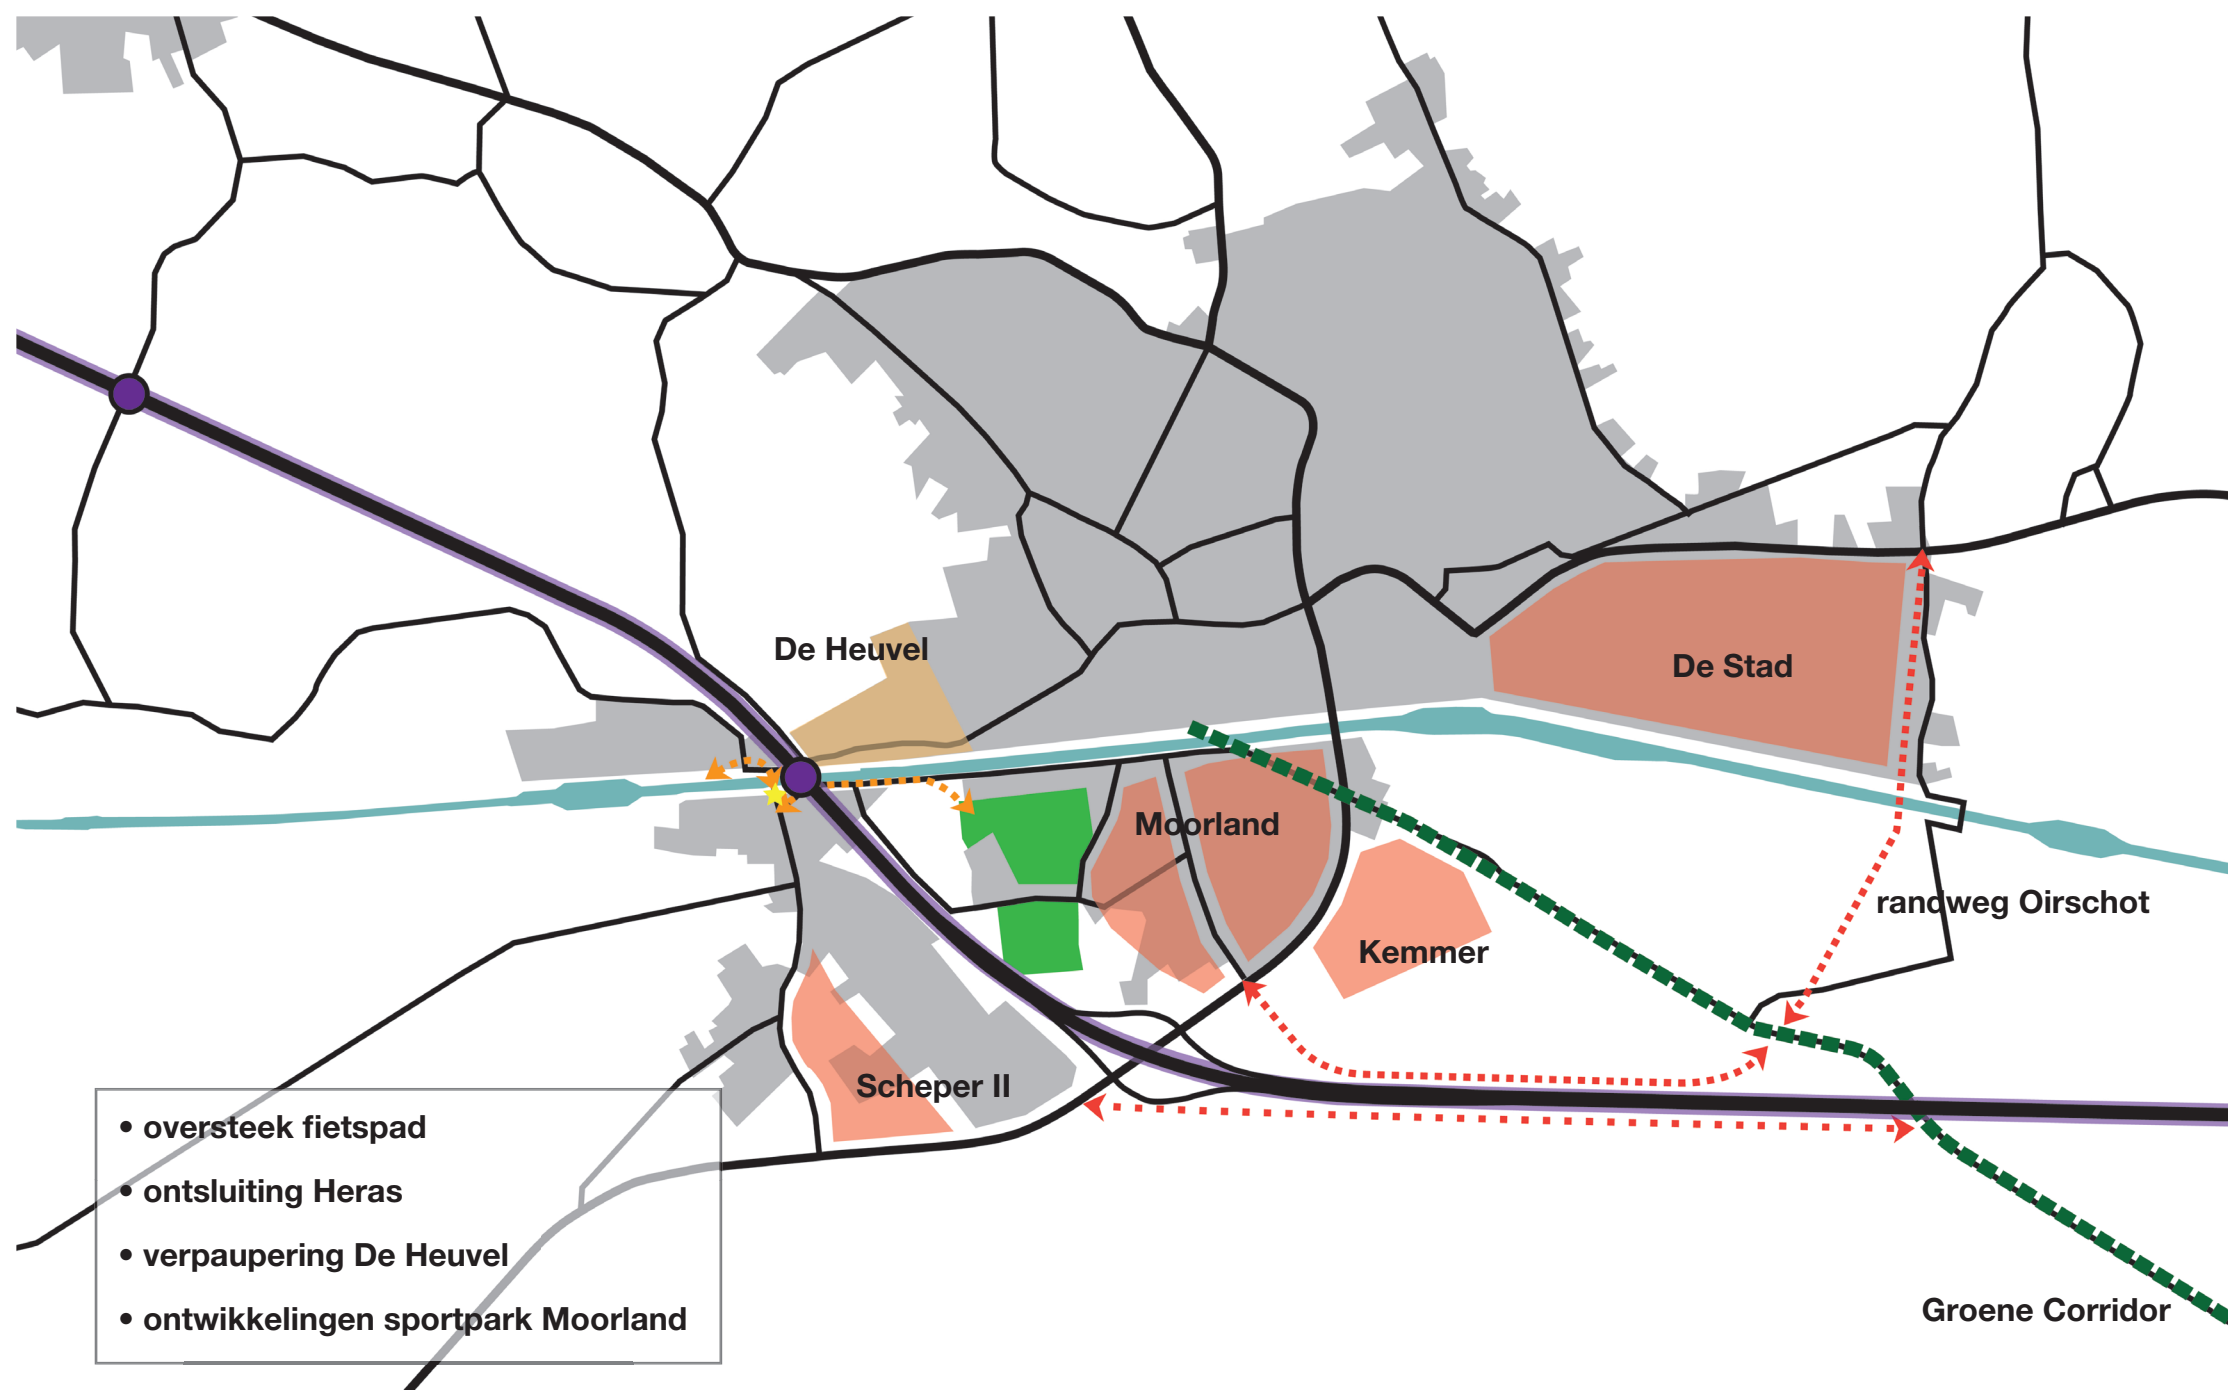

INPASSINGSVISIE OIRSCHOT

INNOVA58

februari 2017 | team oirschot

Concept visie

WEG DOOR HET BRABANTSE LAND
versterken van landschappelijke karakter

DIVERSITEIT LANGS SNELWEG

continuïteit dwarsverbanden, herkenbare deelgebieden

AANSLUITEN OP ONTWIKKELINGEN

verbreding biedt mogelijkheden: ruimtelijk én innovatief

Verbreding A58 Oirschot t.h.v. 19 HMP

Geluidscherm tussen randweg en A58 t.h.v. 19 HMP

Geluidscherm buitenzijde A58 en randweg t.h.v. 19 HMP

Geluidscherm buitenzijde A58 en verdiepte randweg t.h.v. 19 HMP

DOOR HET BOS

inpassing randweg noordzijde: openheid zuidzijde vs bosrand noordzijde

Voorgeschreven principe voor geluidswerend grondlichaam: hoek a + b is kleiner of gelijk aan 70gr.

BRUG OVER HET KANAAL

oplossen knelpunten noord en zuid, benutten kansen

INSPIRERENDE BEELDEN
groene inpassing, lichte onderdoorgang

VARIANT ZUID

ruimte voor groene landhoofden beperkt, nauwelijks ingrepen aan noordzijde