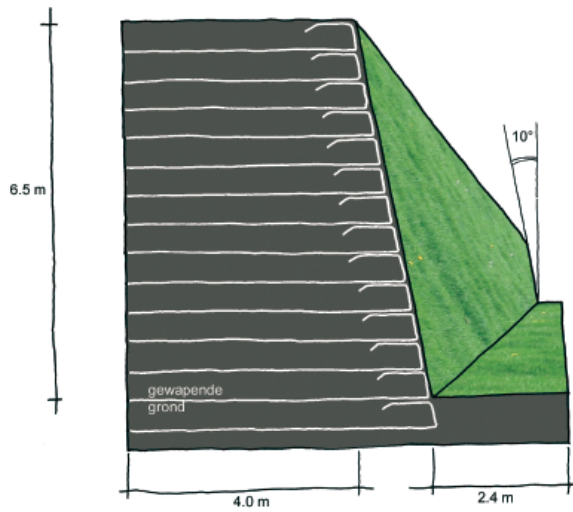

AANSLUITEN OP ONTWIKKELINGEN

verbreding biedt mogelijkheden: ruimtelijk én innovatief

Verbreding A58 Oirschot t.h.v. 19 HMP

Geluidscherm tussen randweg en A58 t.h.v. 19 HMP

Geluidscherm buitenzijde A58 en randweg t.h.v. 19 HMP

Geluidscherm buitenzijde A58 en verdiepte randweg t.h.v. 19 HMP

DOOR HET BOS

inpassing randweg noordzijde: openheid zuidzijde vs bosrand noordzijde

Voorgeschreven principe voor geluidswerend grondlichaam: hoek a + b is kleiner of gelijk aan 70gr.