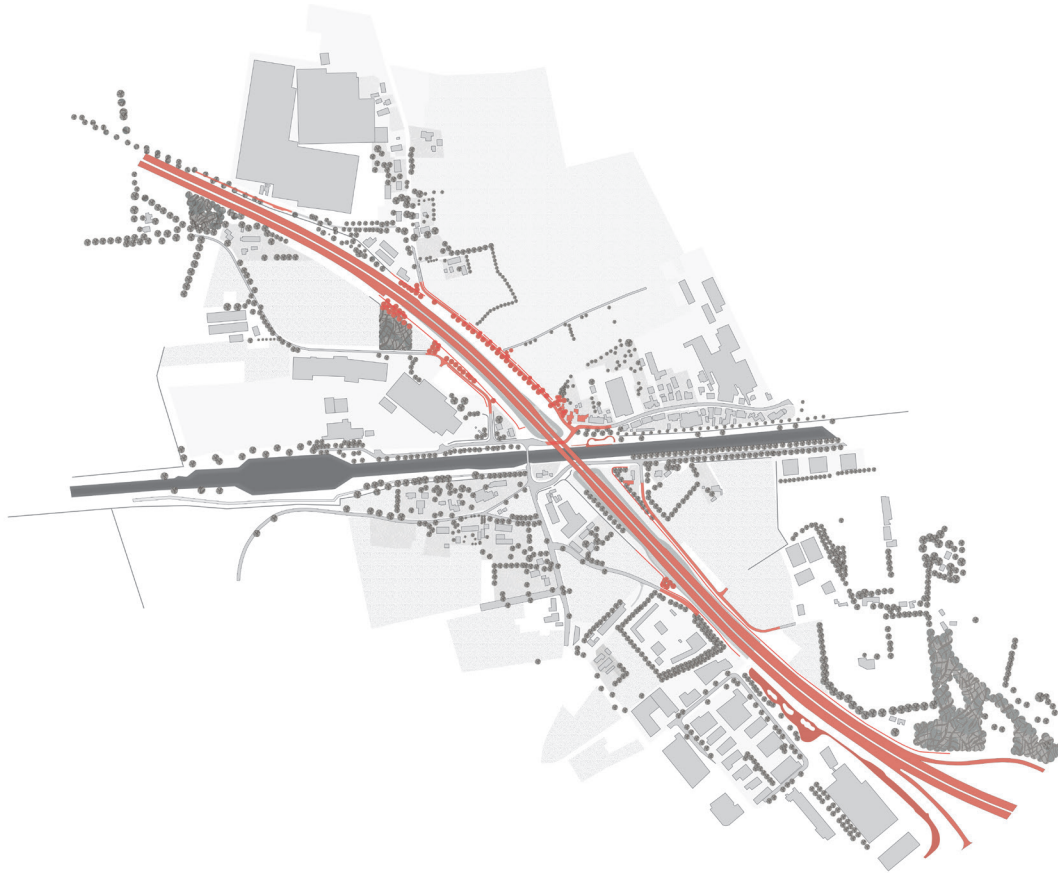

AANSLUITEN OP ONTWIKKELINGEN

verbreding biedt mogelijkheden: ruimtelijk én innovatief

Verbreding A58 Oirschot t.h.v. 19 HMP

Geluidscherm tussen randweg en A58 t.h.v. 19 HMP

Geluidscherm buitenzijde A58 en randweg t.h.v. 19 HMP

Geluidscherm buitenzijde A58 en verdiepte randweg t.h.v. 19 HMP

DOOR HET BOS

inpassing randweg noordzijde: openheid zuidzijde vs bosrand noordzijde

Voorgeschreven principe voor geluidswerend grondlichaam: hoek a + b is kleiner of gelijk aan 70gr.

INSPIRATIE A2 HOOGGELEGEN
steile, gewapende grondtaluds met schraal grasland

IMPRESSIE DOOR HET BOS
verticale heide als geluidswal

• variant noord

• variant zuid

IMPACT VARIANTEN NOORD EN ZUID
zowel bebouwing als groen moet wijken

BRUG OVER HET KANAAL

oplossen knelpunten noord en zuid, benutten kansen

INSPIRERENDE BEELDEN
groene inpassing, lichte onderdoorgang

VARIANT ZUID

ruimte voor groene landhoofden beperkt, nauwelijks ingrepen aan noordzijde