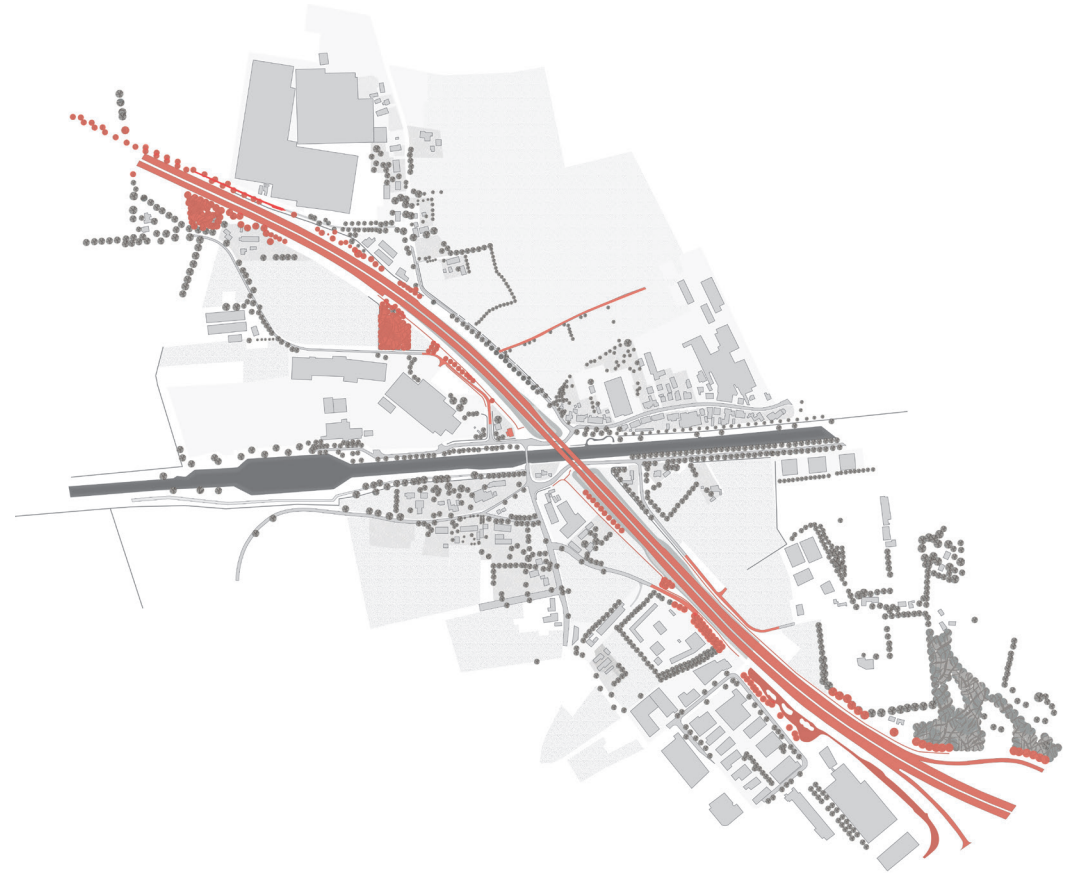

Geluidscherm buitenzijde A58 en verdiepte randweg t.h.v. 19 HMP

DOOR HET BOS

inpassing randweg noordzijde: openheid zuidzijde vs bosrand noordzijde

Voorgeschreven principe voor geluidswerend grondlichaam: hoek a + b is kleiner of gelijk aan 70gr.

INSPIRATIE A2 HOOGGELEGEN
steile, gewapende grondtaluds met schraal grasland

IMPRESSIE DOOR HET BOS
verticale heide als geluidswal

• variant noord

• variant zuid

IMPACT VARIANTEN NOORD EN ZUID
zowel bebouwing als groen moet wijken

BRUG OVER HET KANAAL

oplossen knelpunten noord en zuid, benutten kansen

INSPIRERENDE BEELDEN
groene inpassing, lichte onderdoorgang

VARIANT ZUID

ruimte voor groene landhoofden beperkt, nauwelijks ingrepen aan noordzijde

VARIANT NOORD

meer ruimte voor groen, beperkte ingrepen zuidzijde, mogelijk geluidsscherm op brug

VARIANT NOORD MAXIMAAL
ook aan zuidzijde flinke ingrepen

IMPRESSIE FRONT BEDRIJVENTERREIN DE SCHEPER
variant noordzijde