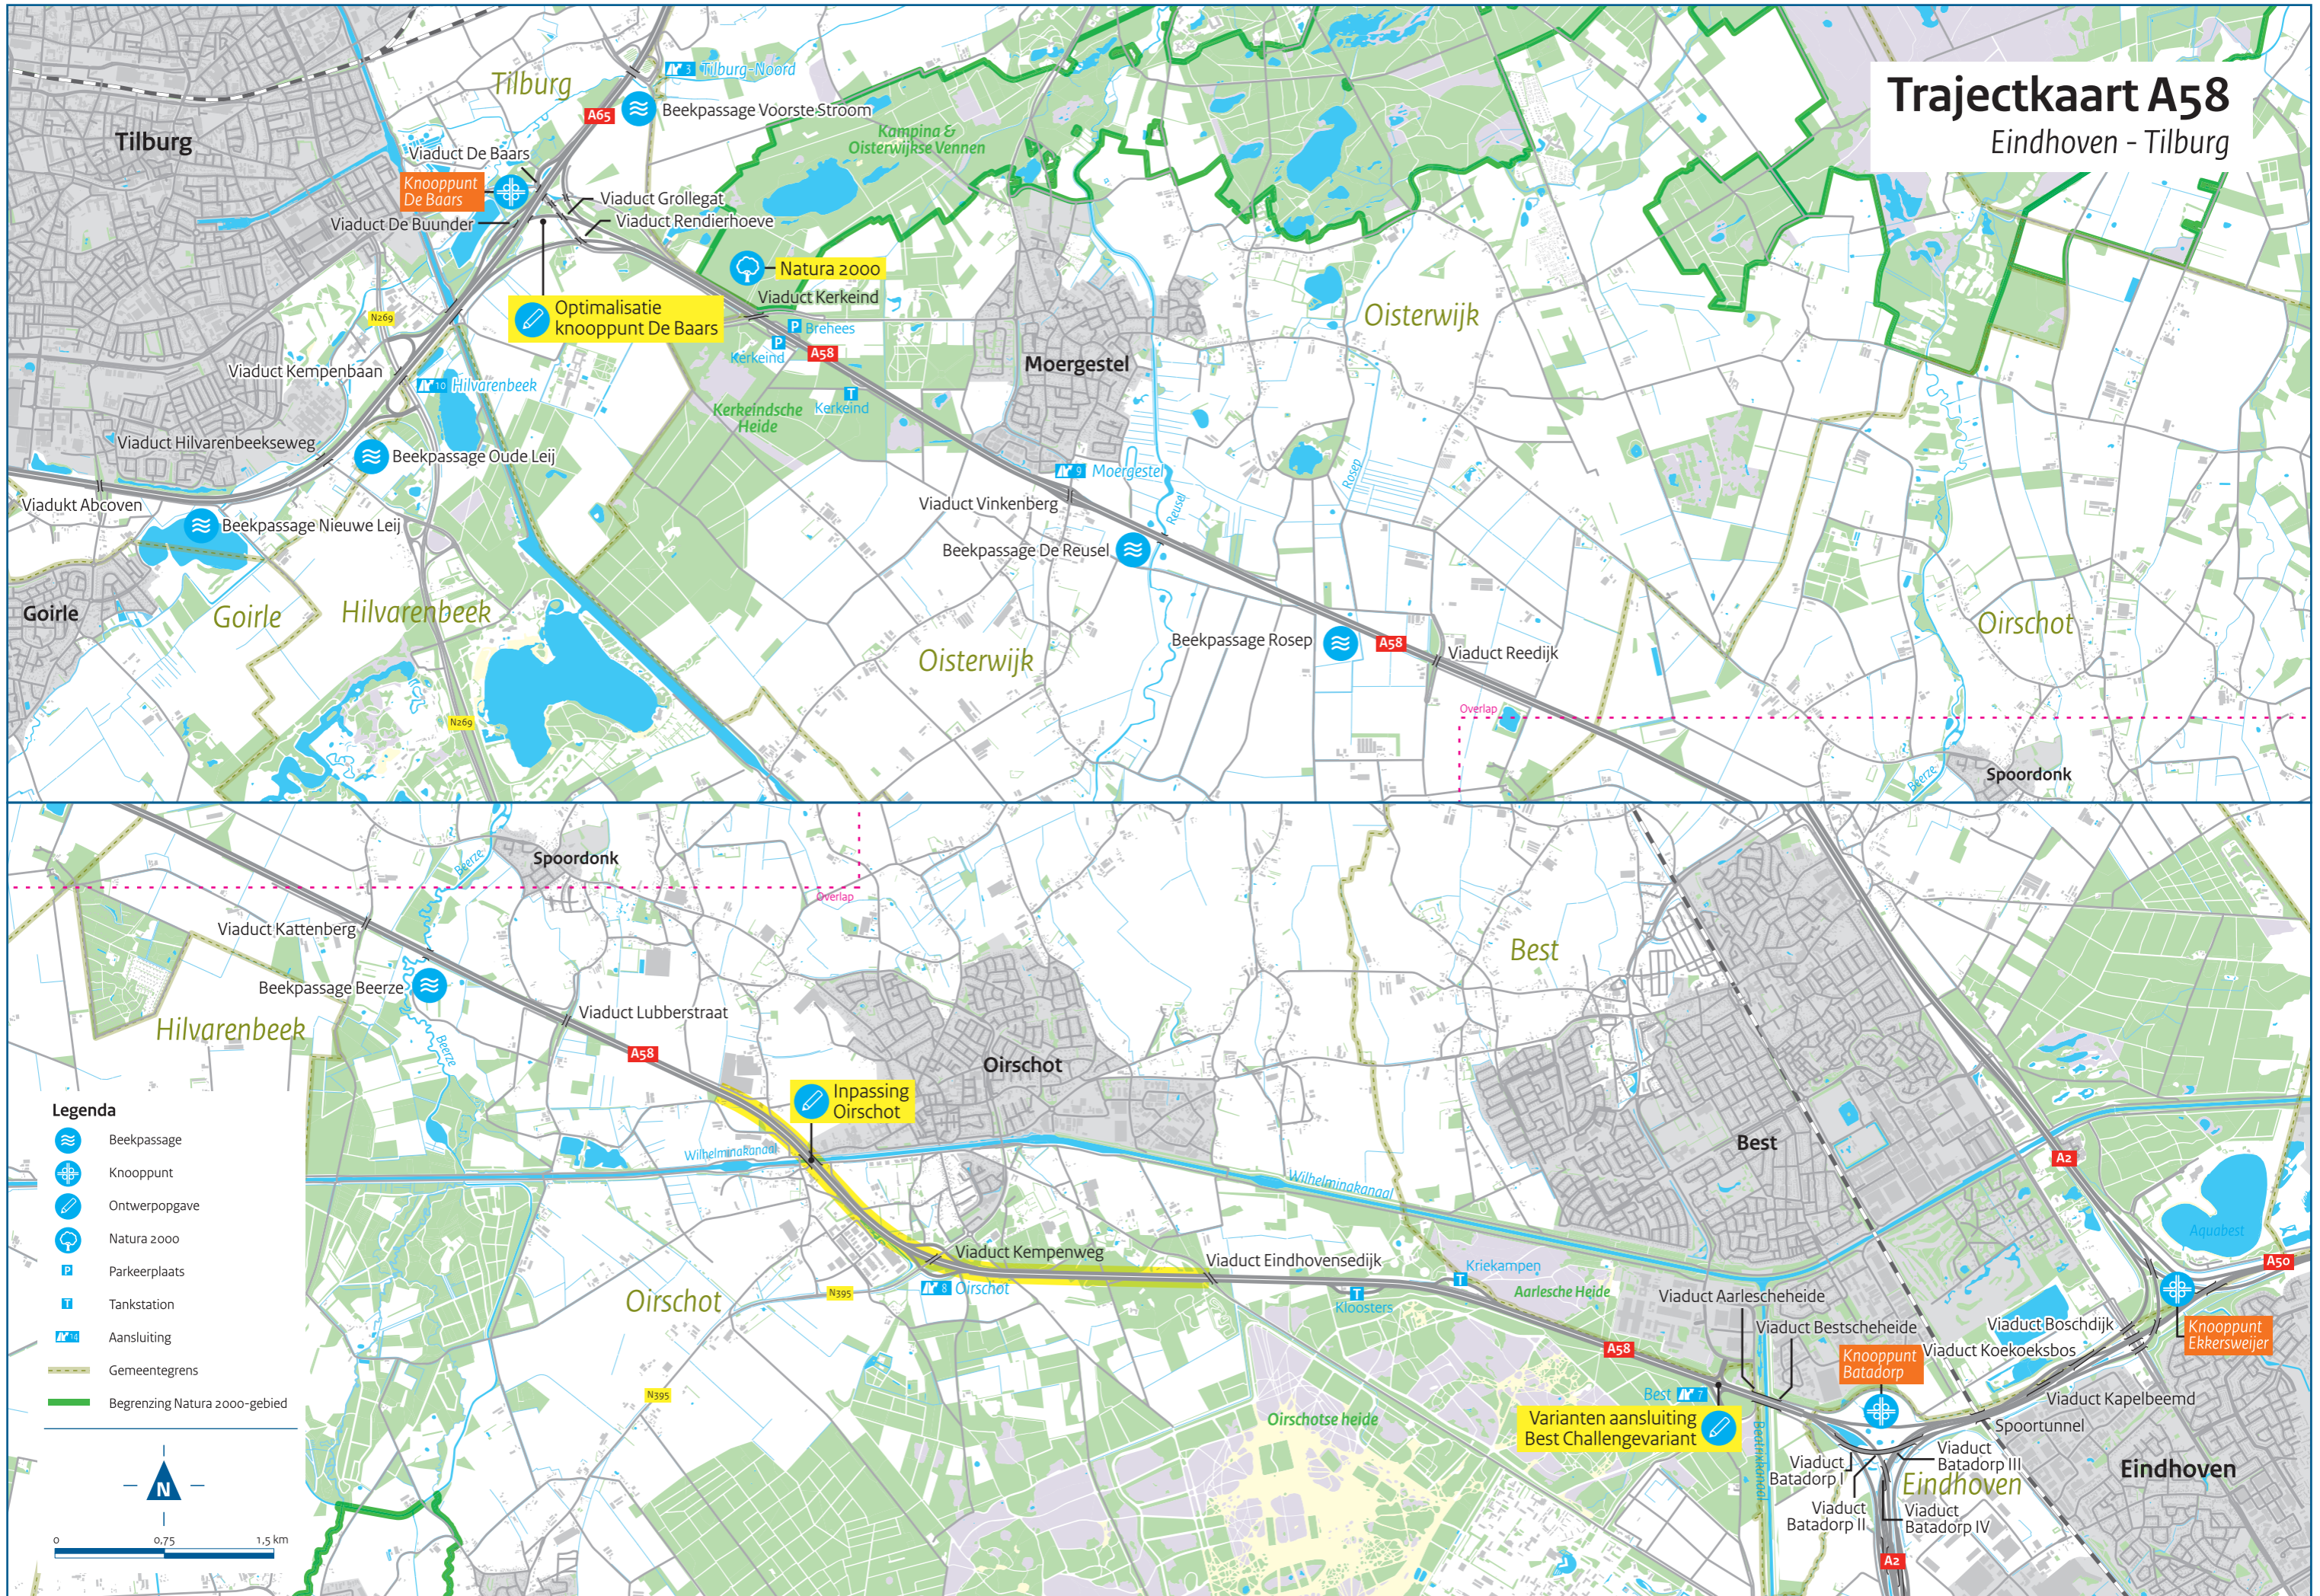

Trajectkaart A58 Eindhoven - Tilburg

- Legenda**
- Beekpassage
 - Knooppunt
 - Ontwerppogave
 - Natura 2000
 - Parkeerplaats
 - Tankstation
 - Aansluiting
 - Gemeentegrens
 - Begrenzing Natura 2000-gebied